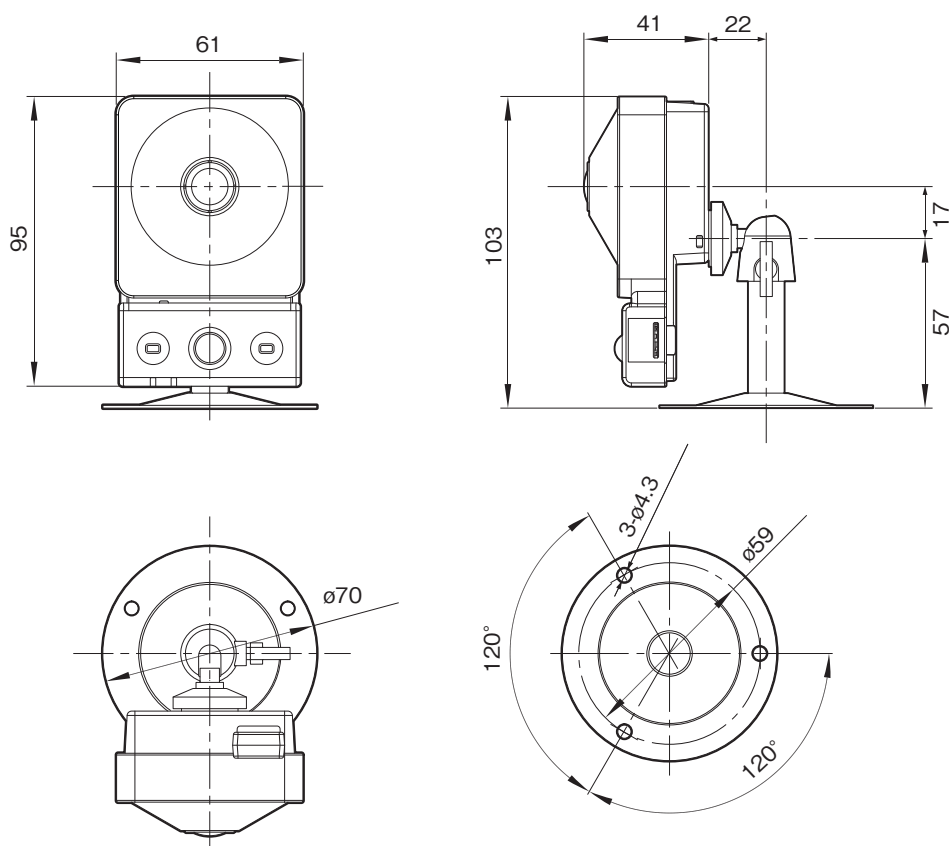

SNC-CX600は、コンパクトながら多機能な“オールインワン”HD対応ネットワークカメラ (PoE対応モデル)。セキュリティを「より手軽に、スタイリッシュに」します。

主な仕様

カメラ部	
撮像素子	: 1/4型プログレッシブスキャン Exmor CMOSイメージセンサー
有効画素数	: 約143万画素
レンズタイプ	: 固定焦点レンズ
焦点距離	: f=1.83mm
F値	: F2.0
水平画角	: 120度
最短撮影距離	: 500mm
Day&Night機能	: No
ワイドダイナミックレンジ機能	: View-DR LT-C*1 (60dB相当)
最低被写体照度	: 1.0ルクス(F2.0、VE[OFF]、AGC[Max]、1/30秒、白色LED[OFF]、50IRE[IP])、 0ルクス(白色LED点灯時)
動体検知機能	: Yes
白色LED	: Yes(人感センサー連動方式:低照度時のみ点灯可)
LED照射距離	: 3m
ネットワーク部	
圧縮方式	: JPEG/H.264…最大3種類の設定による映像ストリームの同時配信が可能*2
画像サイズ	: 1280×720、1024×576、720×576、720×480、704×576、640×480、640×360、 352×288、320×180
最大フレームレート*3	: JPEG時…30fps(1280×720) H.264時…30fps(1280×720)
同時アクセス数	: 5
音声圧縮	: G.711、G.726、AAC(16kHz、48kHz)
プロトコル	: IPv4、TCP、UDP、ARP、ICMP、IGMP、HTTP、DHCP、DNS、NTP、RTP/RTCP、RTSP、SMTP、 IPv6、HTTPS、SNMP(MIB-2)(v1、v2c、v3)、SSL
LAN端子	: 10BASE-T/100BASE-TX(RJ-45)×1
IPv6対応	: ○
ワイヤレスLAN	: No
インターフェース部	
内蔵マイク	: Yes
内蔵スピーカー	: Yes
メモリーカードスロット	: microSDメモリーカードスロット(microSDHCメモリーカード対応)×1
一般	
ビューアー	: Microsoft® Internet Explorer7.0/8.0/9.0/10.0
対応OS	: Microsoft® Windows® XP Professional(32ビット版)、 Windows Vista® Ultimate/Business(32ビット版)、 Windows® 7 Ultimate/Professional(32ビット版/64ビット版)、 Windows® 8 Pro(32ビット版/64ビット版)
本体質量	: 約110g
本体外形寸法(幅×高さ×奥行)	: 約61mm×95mm×41mm(突起部除く)
電源	: PoE(IEEE802.3af)
消費電力	: 最大5.0W
動作温度	: 0~50°C
保存温度	: -20~+60°C
動作湿度	: 20~80%(結露なきこと)
保存湿度	: 20~95%

付属品

カメラスタンド(1)、ネジ(3)、設置説明書(1)、保証書(冊子)(1)、安全のために(1)

- * 1: 明暗部コントラスト補正機能(デジタル処理により画像補正)を用いています。
- * 2: 設定可能な解像度やビットレートの組合せには制限があります。
- * 3: 絵柄や画質設定、ビットレート設定などの影響によって、最大フレームレートが低下する場合があります。

外形寸法図

単位：mm

仕様および外観は、改良のため予告なく変更されることがありますのであらかじめご了承ください。