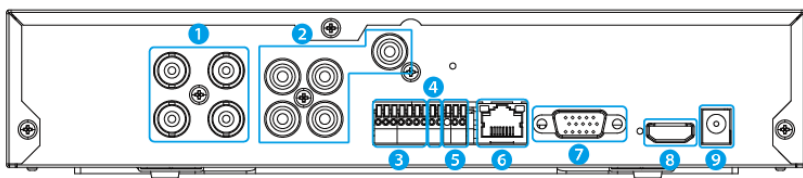

■外観図 (単位: mm)

【正面図】

各部の名称

- ① USB端子
- ② カメラボタン
- ③ 検索モードボタン
- ④ 緊急録画ボタン
- ⑤ カメラ操作/拡大ボタン
- ⑥ メニューボタン
- ⑦ カーソル移動  
選択決定  
再生・停止  
早送り・巻き戻し  
コマ送り・戻し

【背面図】

各部の名称

- ① カメラ入力端子
- ② オーディオ接続端子
- ③ アラーム接続端子
- ④ RS485端子
- ⑤ RS232端子
- ⑥ ネットワーク端子
- ⑦ VGA出力端子
- ⑧ HDMI出力端子
- ⑨ 12V電源入力端子