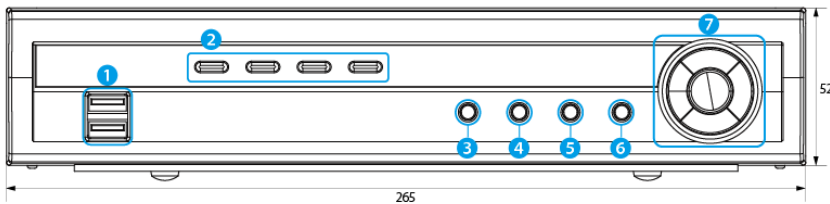

### ■仕様

録 画	カメラ接続台数	4台
	内蔵ハードディスクドライブ	1台内蔵可(2TBか4TB HDD) ※インターフェイス:SATA
	圧縮方式	映像:H.264、音声:G.726
	録画解像度と録画速度	解像度720H設定 最高解像度(720×480):120ips 高解像度(720×240):120ips 標準解像度(360×240):120ips 解像度960H設定 最高解像度(960×480):120ips ① 高解像度(960×240):120ips 標準解像度(480×240):120ips ① 解像度960H-最高解像度での最高画質・高画質・標準画質設定は、約84ips
	録画モード	連続、イベント、プリイベント、テキストイン、緊急
	検索モード	日時/録画テーブル、カレンダー、モーション感知、オブジェクト、テキストイン、イベントログ(アラームイン、緊急録画など)
	補助記録装置	USBフラッシュメモリ ※FAT32フォーマットのみ対応
映像・音声入出力	映像入力	4BNC
	映像出力	1HDMI、1VGA(D-sub15ピン)
	表示解像度	1920×1080、1440×900、1280×1024
	画面表示	1画面、4分割画面、PinP、シーケンス
	音声入出力	入力:4RCA 出力:1RCA
その他入出力	アラーム入出力	入力:4TTL 出力:1 無電圧接点(いずれもターミナルブロック)
	シリアルインターフェイス	PTZカメラ操作:RS232C、RS485(いずれもターミナルブロック) テキストイン:RS232C、RS485(いずれもターミナルブロック) UPS:RS232C(ターミナルブロック)
	ネットワークインターフェイス	ギガビットイーサネットポート RJ-45×1(10/100/1000Mbps) ・最大伝送速度:120ips ※CIF解像度設定時 ・遠隔監視:iRAS /、Webguard
	USBポート	USB2.0×2(マウス、補助記録装置用)
	その他	IRポート×1(リモコン用)
一般	外形寸法	W265×H52×D191mm ※突起部含まず
	質量	1.80kg ※HDD1台内蔵の場合
	電源	DC12V 5Aアダプター
	消費電力	最大12W
	動作温度	5℃~40℃
	動作湿度	0%~90%
	認証	FCC、CE、PSE
付属品	マニュアル、簡易マニュアル、CD(遠隔監視ソフトウェアiRASマニュアル、iRASソフトウェア)、電源アダプター、IRリモコン、保証書	

■外観図 (単位: mm)

【正面図】

各部の名称

- ① USB端子
- ② カメラボタン
- ③ 検索モードボタン
- ④ 緊急録画ボタン
- ⑤ カメラ操作/拡大ボタン
- ⑥ メニューボタン
- ⑦ カーソル移動  
選択決定  
再生・停止  
早送り・巻き戻し  
コマ送り・戻し

【背面図】

各部の名称

- ① カメラ入力端子
- ② オーディオ接続端子
- ③ アラーム接続端子
- ④ RS485端子
- ⑤ RS232端子
- ⑥ ネットワーク端子
- ⑦ VGA出力端子
- ⑧ HDMI出力端子
- ⑨ 12V電源入力端子