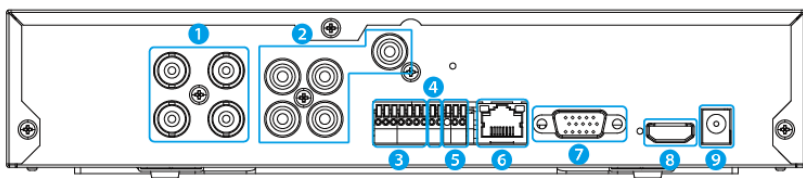

■外観図 (単位: mm)

【正面図】

各部の名称

- ① USB端子
- ② カメラボタン
- ③ 検索モードボタン
- ④ 緊急録画ボタン
- ⑤ カメラ操作/拡大ボタン
- ⑥ メニューボタン

- ⑦ カーソル移動
選択決定
再生・停止
早送り・巻き戻し
コマ送り・戻し

【背面図】

各部の名称

- ① カメラ入力端子
- ② オーディオ接続端子
- ③ アラーム接続端子
- ④ RS485端子
- ⑤ RS232端子
- ⑥ ネットワーク端子

- ⑦ VGA出力端子
- ⑧ HDMI出力端子
- ⑨ 12V電源入力端子

【側面図】