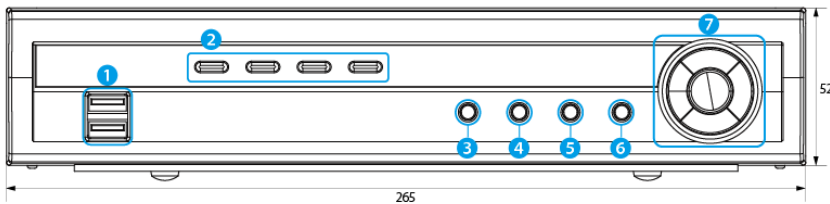

デジタルビデオレコーダー NH402

■仕様

録 画	カメラ接続台数	4台
	内蔵ハードディスクドライブ	1台内蔵可(2TBか4TB HDD) ※インターフェイス:SATA
	圧縮方式	映像:H.264、音声:G.726
	録画解像度と録画速度	解像度720H設定 最高解像度(720×480):120ips 高解像度(720×240):120ips 標準解像度(360×240):120ips 解像度960H設定 最高解像度(960×480):120ips ① 高解像度(960×240):120ips 標準解像度(480×240):120ips ① 解像度960H-最高解像度での最高画質・高画質・標準画質設定は、約84ips
	録画モード	連続、イベント、プリイベント、テキストイン、緊急
	検索モード	日時/録画テーブル、カレンダー、モーション感知、オブジェクト、テキストイン、イベントログ(アラームイン、緊急録画など)
	補助記録装置	USBフラッシュメモリ ※FAT32フォーマットのみ対応
映像・音声入出力	映像入力	4BNC
	映像出力	1HDMI、1VGA(D-sub15ピン)
	表示解像度	1920×1080、1440×900、1280×1024
	画面表示	1画面、4分割画面、PinP、シーケンス
	音声入出力	入力:4RCA 出力:1RCA
その他入出力	アラーム入出力	入力:4TTL 出力:1 無電圧接点(いずれもターミナルブロック)
	シリアルインターフェイス	PTZカメラ操作:RS232C、RS485(いずれもターミナルブロック) テキストイン:RS232C、RS485(いずれもターミナルブロック) UPS:RS232C(ターミナルブロック)
	ネットワークインターフェイス	ギガビットイーサネットポート RJ-45×1(10/100/1000Mbps) ・最大伝送速度:120ips ※CIF解像度設定時 ・遠隔監視:iRAS /、Webguard
	USBポート	USB2.0×2(マウス、補助記録装置用)
	その他	IRポート×1(リモコン用)
一般	外形寸法	W265×H52×D191mm ※突起部含まず
	質量	1.80kg ※HDD1台内蔵の場合
	電源	DC12V 5Aアダプター
	消費電力	最大12W
	動作温度	5℃~40℃
	動作湿度	0%~90%
	認証	FCC、CE、PSE
付属品	マニュアル、簡易マニュアル、CD(遠隔監視ソフトウェアiRASマニュアル、iRASソフトウェア)、電源アダプター、IRリモコン、保証書	

■外観図 (単位: mm)

【正面図】

各部の名称

- ① USB端子
- ② カメラボタン
- ③ 検索モードボタン
- ④ 緊急録画ボタン
- ⑤ カメラ操作/拡大ボタン
- ⑥ メニューボタン

- ⑦ カーソル移動
選択決定
再生・停止
早送り・巻き戻し
コマ送り・戻し

【背面図】

各部の名称

- ① カメラ入力端子
- ② オーディオ接続端子
- ③ アラーム接続端子
- ④ RS485端子
- ⑤ RS232端子
- ⑥ ネットワーク端子

- ⑦ VGA出力端子
- ⑧ HDMI出力端子
- ⑨ 12V電源入力端子

【側面図】