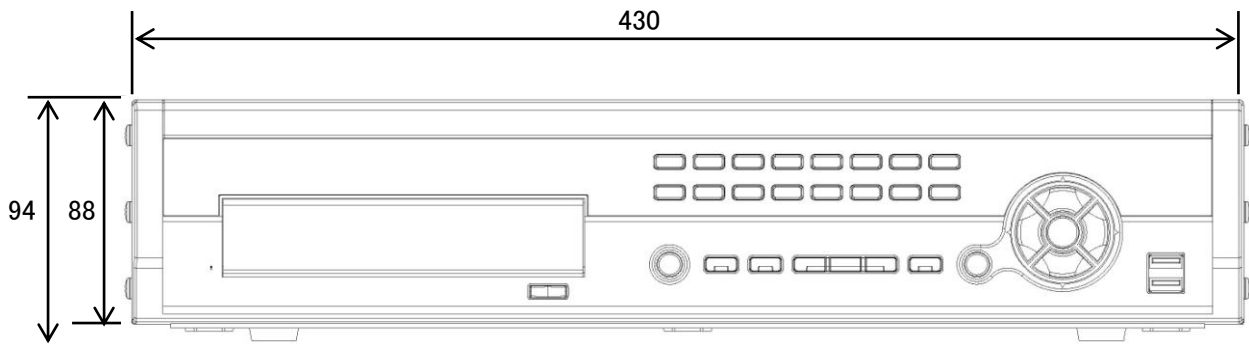

仕 様 書

デジタルビデオレコーダー NAU801, NAU801-2T, NAU801-3T	
●映像	
信号方式	NTSC/PAL 自動検出
映像入力	複合映像信号: 8CH(8CH スルー出力あり)、1V _{p-p} 75Ω (自動終端)
モニター出力	複合映像信号: 1CH 1V _{p-p} 75Ω、アナログ VGA SPOT モニター : 1 出力
表示画素数	720×480(NTSC) 720×576(PAL) 800×600/1024×768/1280×1024 (VGA)
記録再生速度	240ips/CIF(NTSC) 200ips/CIF(PAL) 1カメラ: 1~30コマ/秒
圧縮方法	H.264
●入出力	
アラーム入力	8TTL 入力 NO/NC(設定可) 4.3V スレッシュホールド
アラーム出力	2 出力 無電圧接点 NO/NC/COM 2A125VAC、1A/30VDC
アラームリセット入力	1TTL 入力
PTZ コントロール	RS232C or RS485 (設定可)
TEXT IN	RS232C or RS485 (設定可)
ネットワーク インターフェース	100base-T (10/100Mbps)
音声入出力	4 ライン入力/1ライン出力
USB ポート	2 ポート (マウス 補助記憶装置)
内蔵ブザー	80dB (10cm の距離にて)
●コネクタ	
映像入力	8 BNC 入力 (ループスルー出力付き 8 BNC)
モニター出力	BNC/VGA(D-Sub15ピン)
音声入出力	入力: 4RCA ジャック/出力: 1RCA ジャック
アラーム入出力	ターミナルブロック
アラームリセット入力	ターミナルブロック
LAN ポート	イーサネットポート RJ-45
シリアル入出力	RS232C: D-SUB(9P) RS485: ターミナルブロック(2P)
USB	USB2.0 (シリーズA) 2 ポート (前面)

NATURE CORPORATION

●記憶装置	
主記憶装置	SATA タイプハードディスク
補助記憶装置	内蔵 DVD/CD-RWドライブ, USB:メモリ/CD-RWドライブ/ハードディスク
記憶容量	NAU801:1TB 搭載, NAU801-2T:2TB 搭載, NAU801-3T:3TB 搭載
●一般	
寸法	430 × 88 × 400mm
重量	7.6kg
動作温度範囲	5~40°C
動作湿度範囲	0~90%
電源	100~240VAC, 1.2~0.6A, 50/60Hz
●その他	
オプション	USB外部記憶装置 マウス
認証規格	FCC,CE,UL,PSE

本製品の仕様は、製品の改良のため事前予告なしに変更されることがあります。

外観図

奥行き 400mm