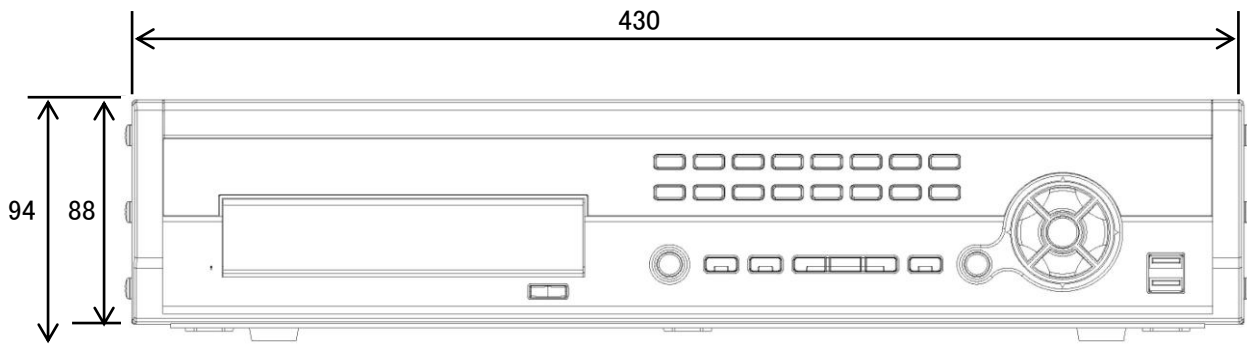

# 仕 様 書

デジタルビデオレコーダー NAU801, NAU801-2T, NAU801-3T	
●映像	
信号方式	NTSC/PAL 自動検出
映像入力	複合映像信号: 8CH(8CHスルー出力あり)、1V <sub>p-p</sub> 75Ω (自動終端)
モニター出力	複合映像信号: 1CH 1V <sub>p-p</sub> 75Ω、アナログ VGA SPOT モニター : 1 出力
表示画素数	720×480(NTSC) 720×576(PAL) 800×600/1024×768/1280×1024 (VGA)
記録再生速度	240ips/CIF(NTSC) 200ips/CIF(PAL) 1カメラ: 1~30コマ/秒
圧縮方法	H.264
●入出力	
アラーム入力	8TTL 入力 NO/NC(設定可) 4.3V スレッシュホールド
アラーム出力	2 出力 無電圧接点 NO/NC/COM 2A125VAC、1A/30VDC
アラームリセット入力	1TTL 入力
PTZ コントロール	RS232C or RS485 (設定可)
TEXT IN	RS232C or RS485 (設定可)
ネットワーク インターフェース	100base-T (10/100Mbps)
音声入出力	4 ライン入力/1ライン出力
USB ポート	2 ポート (マウス 補助記憶装置)
内蔵ブザー	80dB (10cm の距離にて)
●コネクタ	
映像入力	8 BNC 入力 (ループスルー出力付き 8 BNC)
モニター出力	BNC/VGA(D-Sub15ピン)
音声入出力	入力: 4RCA ジャック/出力: 1RCA ジャック
アラーム入出力	ターミナルブロック
アラームリセット入力	ターミナルブロック
LAN ポート	イーサネットポート RJ-45
シリアル入出力	RS232C: D-SUB(9P) RS485: ターミナルブロック(2P)
USB	USB2.0 (シリーズA) 2 ポート (前面)

# NATURE CORPORATION

●記憶装置	
主記憶装置	SATA タイプハードディスク
補助記憶装置	内蔵 DVD/CD-RWドライブ, USB:メモリ/CD-RWドライブ/ハードディスク
記憶容量	NAU801:1TB 搭載, NAU801-2T:2TB 搭載, NAU801-3T:3TB 搭載
●一般	
寸法	430 × 88 × 400mm
重量	7.6kg
動作温度範囲	5~40°C
動作湿度範囲	0~90%
電源	100~240VAC, 1.2~0.6A, 50/60Hz
●その他	
オプション	USB外部記憶装置 マウス
認証規格	FCC,CE,UL,PSE

## 外観図

奥行き 400mm