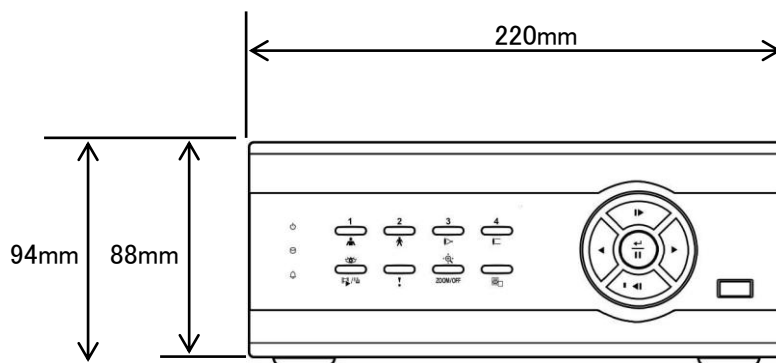

# NATURE CORPORATION

|        |                                      |
|--------|--------------------------------------|
| ●記憶装置  |                                      |
| 主記憶装置  | SATA タイプハードディスク（最大2台を搭載可能）           |
| 補助記憶装置 | USB: メモリ/CDRWドライブ/ハードディスク            |
| 記憶容量   | 500GB(標準搭載) または 1000GB を1台搭載         |
| ●一般    |                                      |
| 寸法     | 220mm x 88mm x 297mm（ゴム足、背面のコネクタを除く） |
| 重量     | 3.47kg                               |
| 動作温度範囲 | 5～40℃                                |
| 動作湿度範囲 | 0～90%                                |
| 電源     | 100～240VAC, 0.8-0.4A , 50/60Hz       |
| ●その他   |                                      |
| オプション  | USB外部記憶装置、USBマウス                     |
| 認証規格   | UL, CB, CE, FCC, PSE                 |

## 外観図

奥行き: 297mm(背面のコネクタを除く)