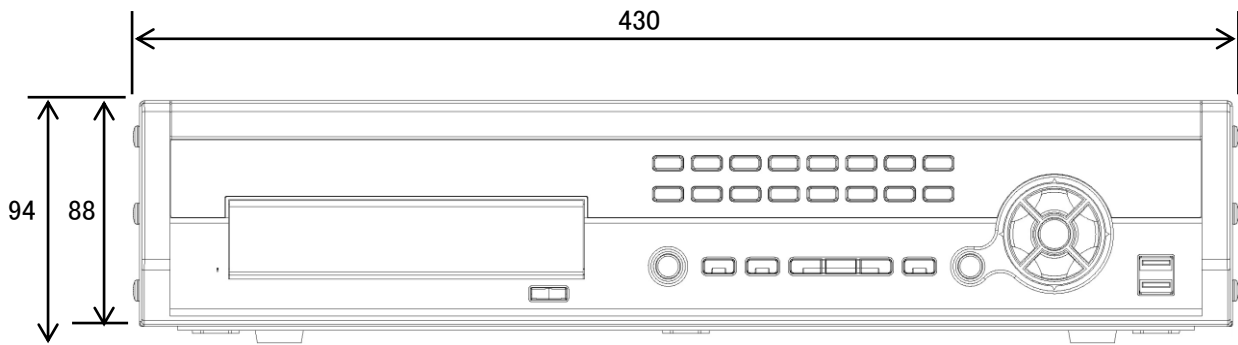

仕 様 書

デジタルビデオレコーダー NAU1601, NAU1601-2T, NAU1601-3T	
●映像	
信号方式	NTSC/PAL 自動検出
映像入力	複合映像信号: 16CH(16CH スルー出力あり)、1Vp-p 75Ω (自動終端)
モニター出力	複合映像信号: 1CH 1Vp-p 75Ω、アナログ VGA SPOT モニター : 1 出力
表示画素数	720×480(NTSC) 720×576(PAL) 800×600/1024×768/1280×1024 (VGA)
記録再生速度	480ips/CIF(NTSC) 400ips/CIF(PAL) 1カメラ: 1~30コマ/秒
圧縮方法	H.264
●入出力	
アラーム入力	16TTL 入力 NO/NC(設定可) 4.3V スレッシュホールド
アラーム出力	2 出力 無電圧接点 NO/NC/COM 2A125VAC、1A/30VDC
アラームリセット入力	1TTL 入力
PTZ コントロール	RS232C or RS485 (設定可)
TEXT IN	RS232C or RS485 (設定可)
ネットワーク インターフェース	100base-T (10/100Mbps)
音声入出力	4 ライン入力/1ライン出力
USB ポート	2 ポート (マウス 補助記憶装置)
内蔵ブザー	80dB (10cm の距離にて)
●コネクタ	
映像入力	16 BNC 入力 (ループスルー出力付き 16 BNC)
モニター出力	BNC/VGA(D-Sub15ピン)
音声入出力	入力: 4RCA ジャック/出力: 1RCA ジャック
アラーム入出力	ターミナルブロック
アラームリセット入力	ターミナルブロック
LAN ポート	イーサネットポート RJ-45
シリアル入出力	RS232C: D-SUB(9P) RS485: ターミナルブロック(2P)
USB	USB2.0 (シリーズA) 2 ポート (前面)

NATURE CORPORATION

●記憶装置	
主記憶装置	SATA タイプハードディスク
補助記憶装置	内蔵 DVD/CD-RWドライブ, USB:メモリ/CD-RWドライブ/ハードディスク
記憶容量	NAU1601:1TB 搭載, NAU1601-2T:2TB 搭載, NAU1601-3T:3TB 搭載
●一般	
寸法	430 × 88 × 400mm
重量	NAU1601:6.38kg, NAU1601-2T:7.04kg, NAU1601-3T:7.7kg
動作温度範囲	5~40°C
動作湿度範囲	0~90%
電源	100~240VAC, 1.2~0.6A, 50/60Hz
●その他	
オプション	USB外部記憶装置 マウス
認証規格	FCC,CE,UL,PSE

本製品の仕様は、製品の改良のため事前予告なしに変更されることがあります。

外観図

奥行き 400mm