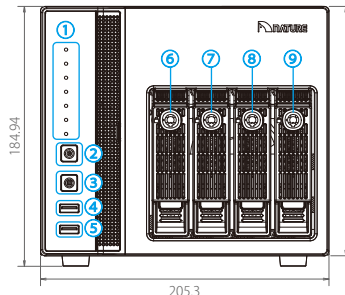

外観図

(単位: mm)

【正面図】

【背面図】

各部の名称

- LEDランプ: LAN、eSATA、HDD1~4
- 電源ボタン
- USBバックアップボタン
- USB2.0ポート ×1
- USB.0ポート ×1
- HDD1
- HDD2
- HDD3
- HDD4
- Gigabit LANポート ×2
- USB2.0ポート ×4
- eSATAポート ×2
- VGAポート
- HDMIポート
- DI/DO (4 in 2 out)
- リセットボタン
- 電源ケーブル接続コネクタ
- K-LOCKセキュリティスロット