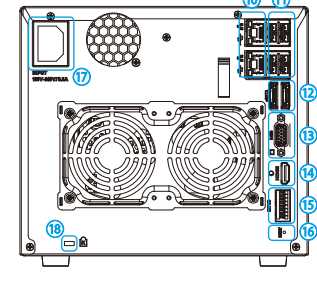

外観図

(単位: mm)

【正面図】

【背面図】

各部の名称

- LEDランプ: LAN、eSATA、HDD1~4
- 電源ボタン
- USBバックアップボタン
- USB2.0ポート ×1
- USB.0ポート ×1
- HDD1
- HDD2
- HDD3
- HDD4
- Gigabit LANポート ×2
- USB2.0ポート ×4
- eSATAポート ×2
- VGAポート
- HDMIポート
- DI/DO (4 in 2 out)
- リセットボタン
- 電源ケーブル接続コネクタ
- K-LOCKセキュリティスロット