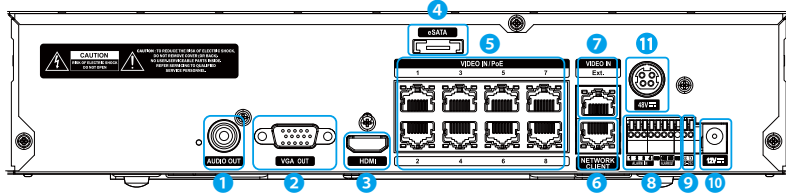

外観図

【正面図】

各部の名称

- 1 USB端子
- 2 カメラボタン
- 3 LED
- 4 緊急録画ボタン
- 5 アラームボタン
- 6 検索モードボタン
- 7 分割画面ボタン
- 8 P T Zボタン
- 9 メニューボタン
- 10 カーソル移動
選択決定
再生・停止
早送り・巻き戻し
コマ送り・戻し

【背面図】

各部の名称

- 1 オーディオ接続端子
- 2 V G A出力端子
- 3 H D M I出力端子
- 4 e S A T A出力端子
- 5 カメラ入力・P o E端子
- 6 ネットワーク端子
- 7 カメラ入力拡張端子
- 8 アラーム接続端子
- 9 R S 2 3 2端子
- 10 1 2 V電源入力端子
- 11 4 8 V電源入力端子