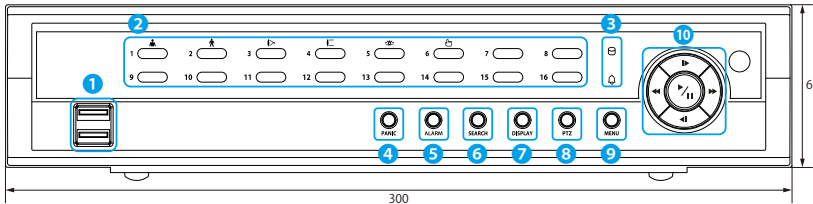

外観図

【正面図】

各部の名称

- 1 USB端子
- 2 カメラボタン
- 3 LED
- 4 緊急録画ボタン
- 5 アラームボタン
- 6 検索モードボタン
- 7 分割画面ボタン
- 8 P T Zボタン
- 9 メニューボタン
- 10 カーソル移動
選択決定
再生・停止
早送り・巻き戻し
コマ送り・戻し

【背面図】

各部の名称

- 1 オーディオ接続端子
- 2 V G A出力端子
- 3 H D M I出力端子
- 4 e S A T A出力端子
- 5 カメラ入力・P o E端子
- 6 ネットワーク端子
- 7 カメラ入力拡張端子
- 8 アラーム接続端子
- 9 R S 2 3 2端子
- 10 1 2 V電源入力端子
- 11 4 8 V電源入力端子