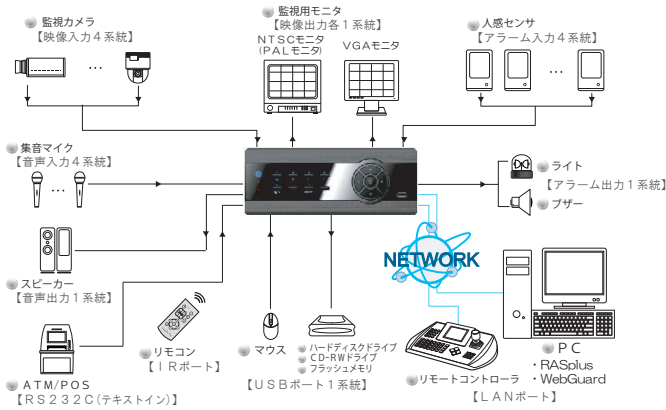

ハードディスクドライブ自己監視

内蔵HDDの故障を事前にお知らせします。

フラッシュメモリなどにバックアップ

録画映像はUSB端子の外部メディアにバックアップ。

VGA出力の解像度切替

1280×1024、1024×768、800×600の3段階で表示切替。

コンビネーションカメラ操作

適合メーカー・適合機種でのPTZ操作が可能です。

映像と音声の連動記録

音声4入力端子装備で、監視カメラ映像との連動記録。

ビデオ遮断機能

いたずら検知機能。

IRリモコン(付属)/USBマウス(別売)操作

リモコン、マウスでカンタン操作。

設置場所を選ばないコンパクトボディ

W220×H88×D305(mm)のミニサイズです。

4chモデルでHDD1TB内蔵

高画質・高精細・長期録画を実現します。

システム系統図

遠隔監視ソフトウェア (付属品)

RAS-Plus Remote Administration System-Plus

■ **ハードディスクレコーダの遠隔操作**
リアルタイム監視、録画映像の検索・再生・バックアップ、PTZカメラの操作、ハードディスクレコーダの設定変更、ファームウェアのアップグレードなど、様々な操作が遠隔地のPCで可能です。

■ **多地点の登録**
最大256拠点を1台のPCで管理できます。全国展開レベルの店舗、マンション、オフィス、工場などにも対応可能な登録拠点数です。

■ **多彩な表示機能**
1画面表示から4/9/16/25/36/49分割、最大64分割表示まで可能です。また異なる地点のハードディスクレコーダでも、カメラ1台単位で任意の画面構成を作成することができます。

■ **画面レイアウトは自由自在**
操作パネルの表示位置と表示の有無は自由に変更できます。