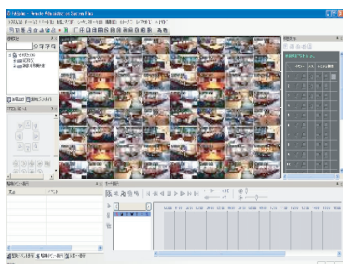

4chモデルでHDD1TB内蔵

高画質・高精細・長期録画を実現します。

システム系統図

遠隔監視ソフトウェア (付属品)

RAS-Plus Remote Administration System-Plus

■ **ハードディスクレコーダの遠隔操作**
リアルタイム監視、録画映像の検索・再生・バックアップ、PTZカメラの操作、ハードディスクレコーダの設定変更、ファームウェアのアップグレードなど、様々な操作が遠隔地のPCで可能です。